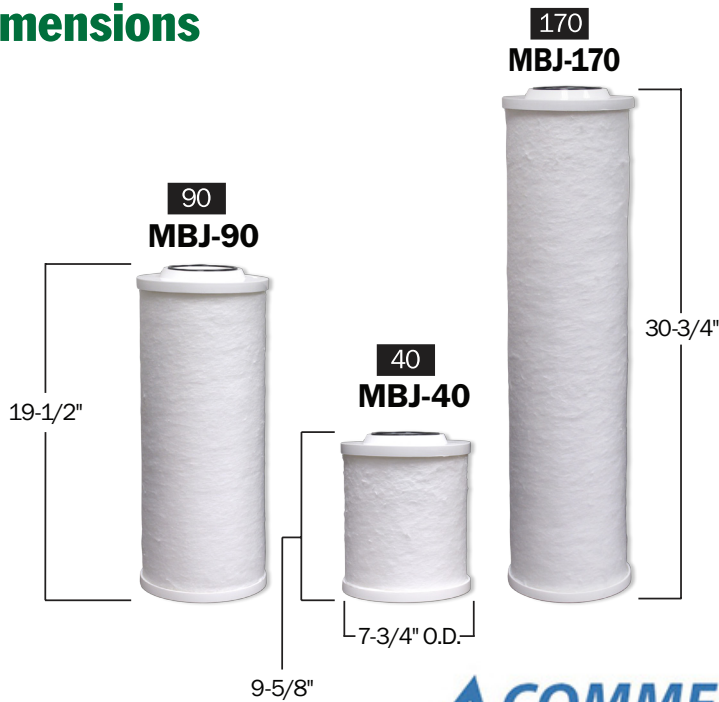

Cartridge Selection and Sizing Guide

Cartridge Length	Product Code	Nominal Micron Rating	Recommended Flow Rate*	Maximum Flow Rate* (GPM)	Maximum Flow Rate* (LPM)	Maximum Flow Rate* (M³/HR)	No. Per Carton	Carton Size
Neo-Pure Melt Blown Jumbo Cartridges - Rated up to 140°F (60°C)								
9-5/8"	MBJ-40-01	1	25	35	132.5	8	1	9x9x11
	MBJ-40-05	5	25	35	132.5	8	1	9x9x11
	MBJ-40-20	20	25	35	132.5	8	1	9x9x11
	MBJ-40-50	50	25	35	132.5	8	1	9x9x11
	MBJ-40-100	100	25	35	132.5	8	1	9x9x11
19-1/2"	MBJ-90-01	1	50	70	265	16	1	9x9x21
	MBJ-90-05	5	50	70	265	16	1	9x9x21
	MBJ-90-20	20	50	70	265	16	1	9x9x21
	MBJ-90-50	50	50	70	265	16	1	9x9x21
	MBJ-90-100	100	50	70	265	16	1	9x9x21
30-3/4"	MBJ-170-01	1	75	95	359.6	21.6	1	9x9x32
	MBJ-170-05	5	75	95	359.6	21.6	1	9x9x32
	MBJ-170-20	20	75	95	359.6	21.6	1	9x9x32
	MBJ-170-50	50	75	95	359.6	21.6	1	9x9x32
	MBJ-170-100	100	75	95	359.6	21.6	1	9x9x32

Dimensions